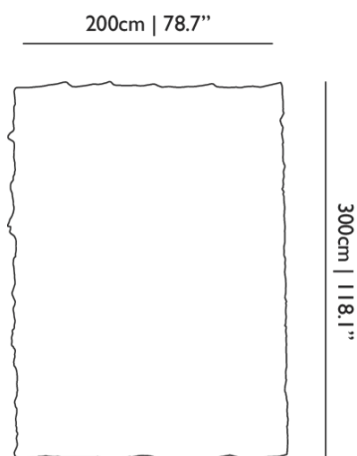

## Dimensions

## Product

**WIDTH** 200cm | 78.7"  
**HEIGHT** 300cm | 118.1"  
**DEPTH** 0.1cm | 0"  
**WEIGHT NETTO** 16kg | 35.27lbs